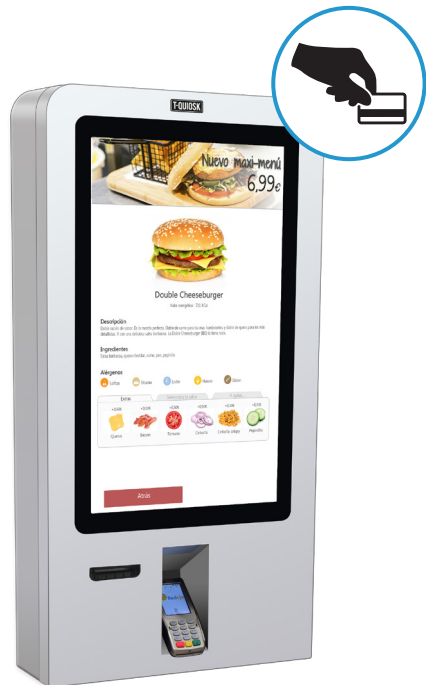

# Modelo 20

Quiosco mural de pago con tarjeta

## Android

### Peso y dimensiones

Dimensiones (ancho x alto x fondo)	57x115 x18 cm
Peso	76 kg

### Procesador y comunicaciones

CPU Android	RK3288, Quad Core, up to 1.8 Ghz 2GB DDR3 SDRAM 8GB eMMC
Pantalla touch	LED 32" FHD Display (16:9 diagonal), 500 nits
Nº píxels	1920 x 1080
Panel touch	Tipo capacitiva multi-touch
Sistema Operativo	Android 5.1
I/O	1 x USB 2.0 host type A, Micro USB 2.0 OTG, 1 x RJ45 type, Ethernet 100/100Mbps
Conexión	Ethernet
Wireless	Wi-Fi 802.11 b/g/n, Bluetooth 4.0