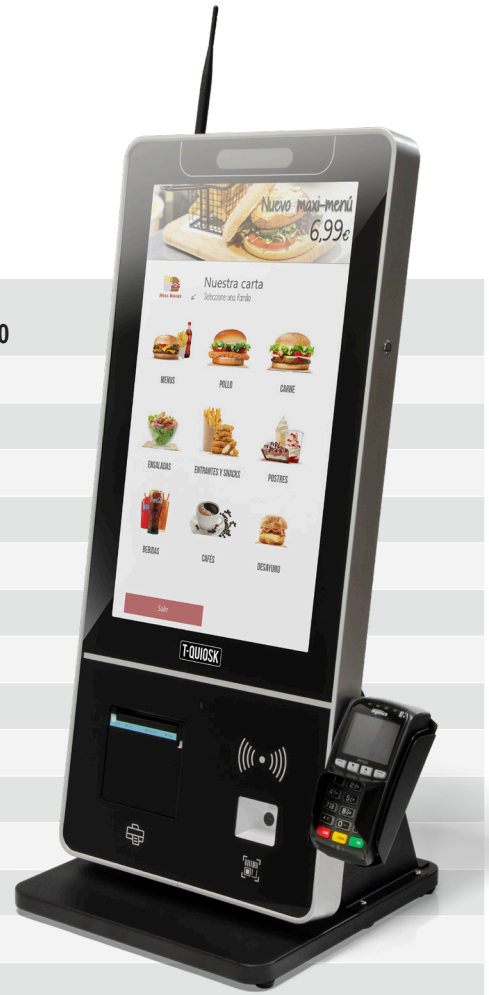

**T-QUIOSK**

[www.telsa.com.mx](http://www.telsa.com.mx)

# T-QUIOSK

## Características técnicas:

|                                |  |
|--------------------------------|--|
| Pantalla                       | Táctil capacitiva multi-punto, TFT LED 21,5",<br>Aspecto 16:9, Brillo 280 cd/m <sup>2</sup> , Resolución 1920 x 1080 |
| CPU                            | Procesador Android RK3288  |
| Memoria RAM                    | 2 GB de memoria  |
| Disco duro                     | 8 GB de capacidad HD   |
| Alimentación                   | AC220V   |
| Conexiones                     | 5 USB, 2 COM, 1 LAN, 1 WIFI  |
| Impresora                      | Térmica 80 mm USB con auto cutter  |
| Escáner                        | Códigos de barras y QR   |
| RFID                           | Lector RFID de contacto  |
| Mando a distancia              | Para el apagado y encendido del equipo   |
| Temperatura de funcionamiento  | 0°C ~ 40°C, 10% ~ 90% RH, non-condensing   |
| Temperatura de almacenaje      | -20°C ~ 60°C, 10% ~ 90% RH, non-condensing   |
| Uso                            | Exclusivo en interiores  |
| Medidas (ancho x alto x fondo) | 35,5 x 80 x 7,5 cm   |
| Peso                           | 40 Kg  |