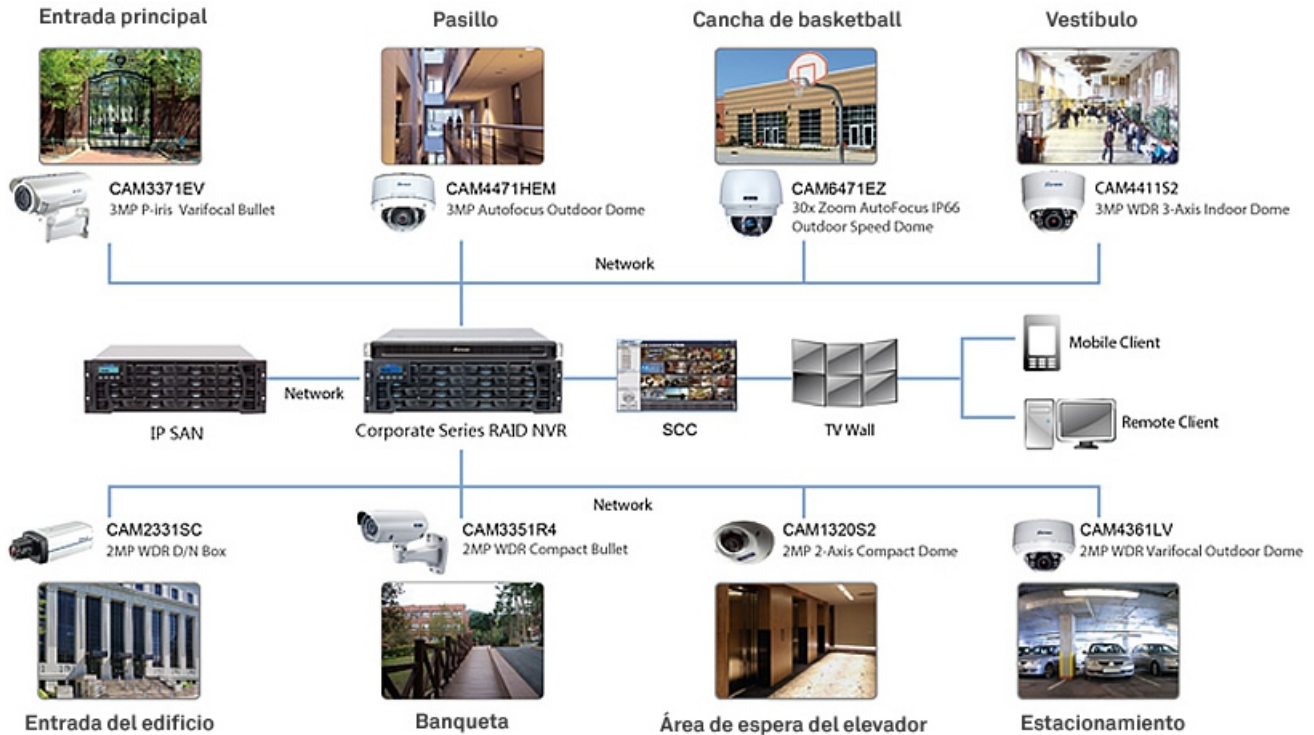

Integración de control de acceso. Sin duda el uso de llaves físicas y costosas licencias para controlar puertas, las escuelas esperan sistemas que ofrezcan un control de acceso fácil y consistente que permitan implementar un sistema de seguridad más eficiente en el campus.

Surveon hace la diferencia en videovigilancia de instituciones educativas

Análisis de video en tiempo real y notificaciones

Gestión de alarmas de dispositivos de E/S

Integración de control de acceso suave

Arquitectura del sistema

Productos surveon para vigilancia en instituciones educativas

CAM1320S2

CAM2331SC

CAM3351R4

CAM3371EV

CAM4361LV

CAM4411S2