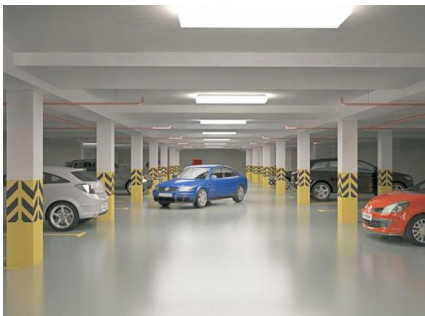

CAM2311SC

2 Megapixel Día y Noche Cámara de Red Compacta

Es una solución ideal para aplicaciones en interiores, tales como:

- Tiendas
- Restaurantes
- Pequeños Negocios
- Clínicas
- Y más

el rango de megapíxeles será ampliar su capacidad para proteger el edificio, la gente, y su negocio.

Surveon CAM2311SC es una cámara compacta de Red de 2 megapíxeles día / noche, con la manipulación de detección para las Pymes y las grandes empresa. Con el sensor de 2 megapíxeles y la función DWDR función (Wide Dynamic Range), CAM2311SC tiene un rendimiento superior con una mayor calidad de imagen.

Profesional

CAM4351R2

2 Megapixel 3-Ejes Día y Noche Cámara de Red Fija de Domo para Exterior

Ideal para aplicaciones al aire libre, como:

- Estacionamientos
- Aeropuertos
- Estaciones de servicio
- Calles de ciudades
- Puertos